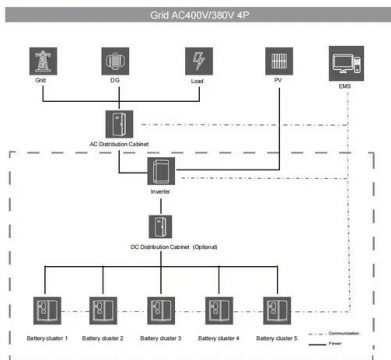

switch520?

switch520?520switch switch520-switch - (zihu)
switch ...

Tuto , Faire une Icône sous Gimp , Gimp

Salut a tous les amis est ont se retrouve sur ce magnifique tuto de Gimp "Faire une Icône "
Couleur;Rouge Foncé;c10000Rouge Clair;ff0000Rouge Foncé Noir;6d