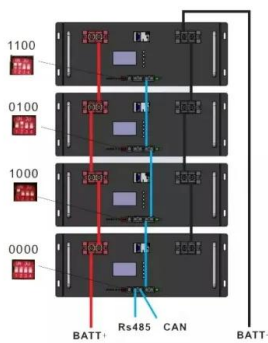

switch520?

switch520?520switch switch520-switch - (zihu)
switch ...

Tuto , Faire une Icône sous Gimp , Gimp

Salut a tous les amis est ont se retrouve sur ce magnifique tuto de Gimp "Faire une Icône "
Couleur;Rouge Foncé;c10000Rouge Clair;ff0000Rouge Foncé Noir;6d

Conversion de format de fichier en ligne gratuit-Icônes ICO

Comment convertir gratuitement des fichiers picture en ICO icon file? Tout d'abord, vous devez télécharger un fichier image à notre outil ci - dessus. Cliquez sur le bouton upload picture file pour ...